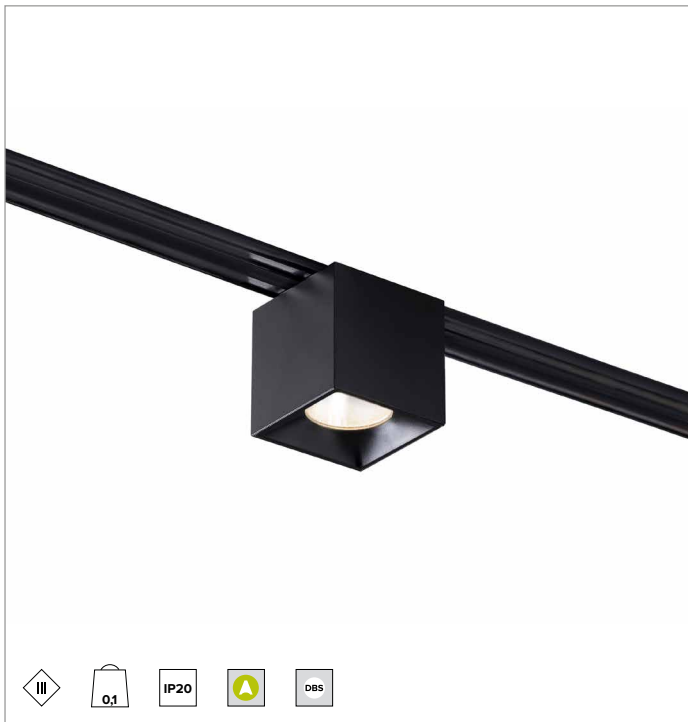

1T7958CA | OZ Módulo luminoso - Individual

Módulo luminoso magnético de LED, alimentado con bajísima tensión, fijo

Los valores fotométricos del aparato se pueden consultar en las siguientes páginas

Los datos mostrados en el dibujo están expresados en mm.

LÁMPARA

LED Chip on Board de alta eficiencia Ra90.
Clase de eficiencia energética: F
Potencia nominal: 6,9W
Flujo nominal: 949lm
Índice de reproducción cromática: 90
Rf: 90
Rg: 98
CCT nominal: 4000K
SDCM: 2
Duración útil (L80/B10): >50000h tq +25°C

CARACTERÍSTICAS LUMINOTÉCNICAS

Sistema óptico compuesto por reflector de aluminio anodizado especular, lente Lens Vector (lente de cristal con cristales líquidos que, controlados electrónicamente, regulan la difusión de la luz y la abertura del haz) y filtro holográfico; UGR<22 (EN12464-1).

CARACTERÍSTICAS MECÁNICAS

Cuerpo de aluminio fundido a presión barnizado en negro. Luminaria fija, 50x50mm.
Color y acabado: Negro profundo
Dimensiones: 50x50mm
Peso: 0,102Kg
Versión: FIJO CASAMBI
Grado de protección: IP20